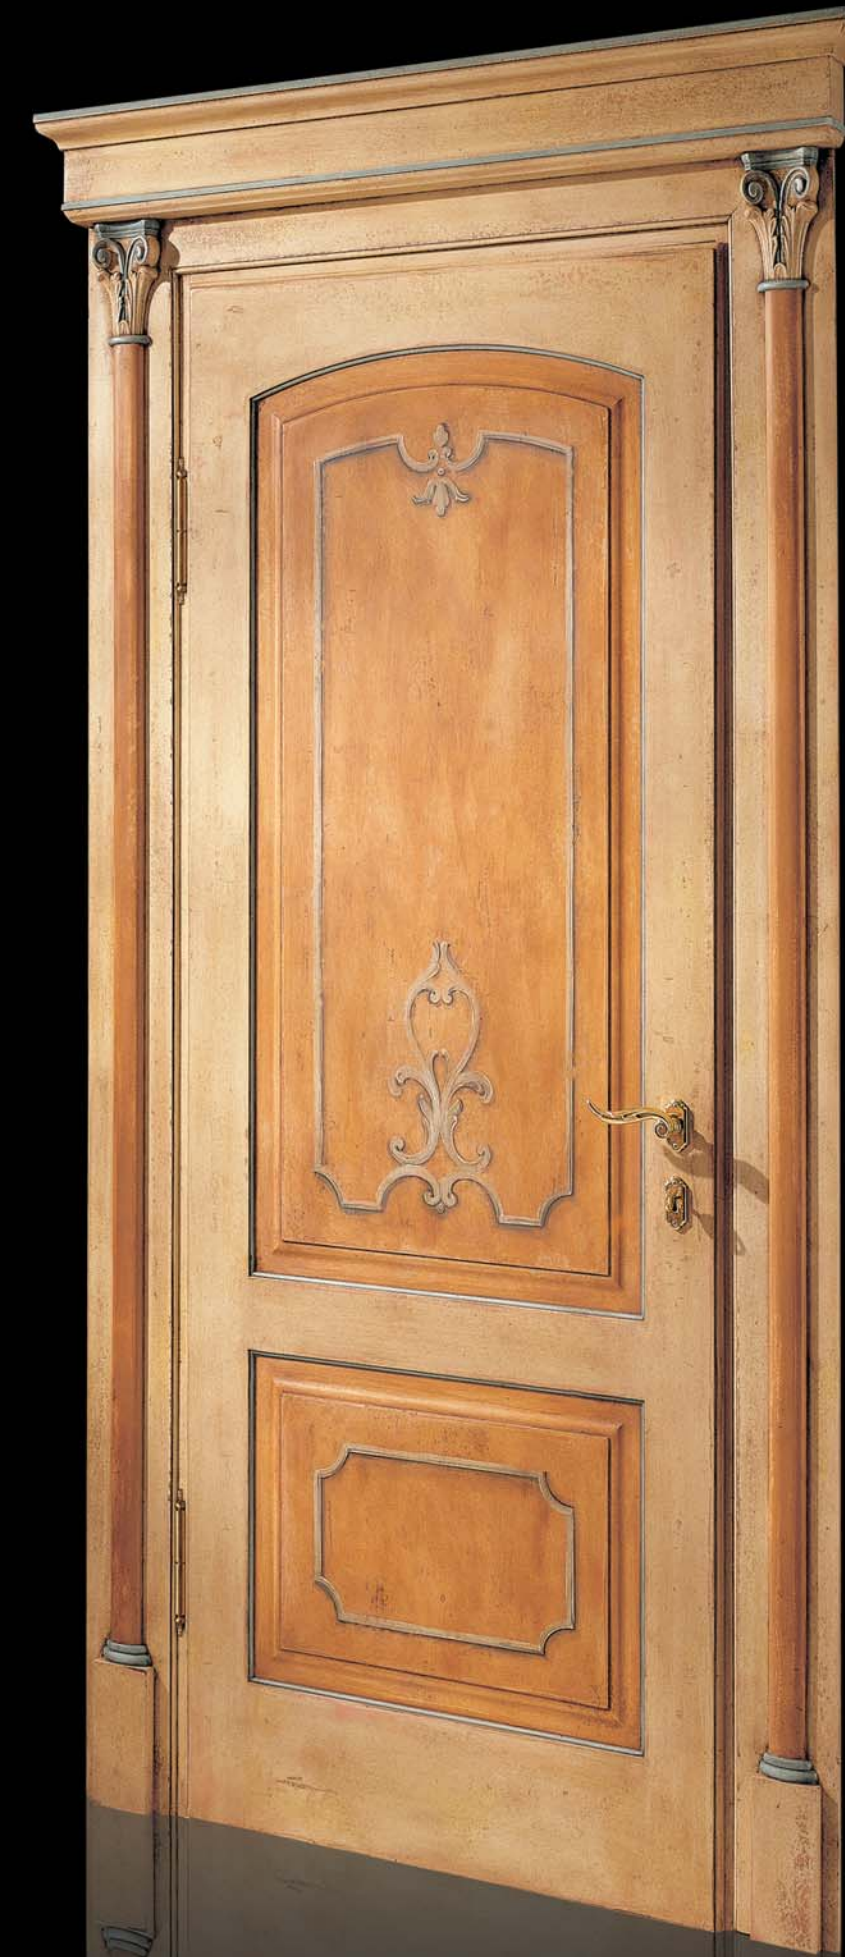

ARTICOLO | P09-A

Porta laccata ed invecchiata con dipinti fatti a mano. Maniglia Art. 142-01 con finitura ottone naturale.

Antique lacquered door with handmade paintings. Handle Art. 142-01 with natural brass finish.

Pannello. Door.
cm. L. 80 - P. 4,4 - H. 210
Giroporta. Frame.
cm. L. 116 - P. 11 - H. 269

ARTICOLO | P09-B

Porta laccata con dipinti fatti a mano. Maniglia Art. 142-01 con finitura ottone naturale.

Lacquered door with handmade paintings. Handle Art. 142-01 with natural brass finish.

Pannello. Door.
cm. L. 80 - P. 4,4 - H. 210
Giroporta. Frame.
cm. L. 116 - P. 11 - H. 269

ARTICOLO | P10-A

Porta laccata ed invecchiata con dipinti fatti a mano. Maniglia Art. 109-01 con finitura ottone naturale.

Antique lacquered door with handmade paintings. Handle Art. 109-01 with natural brass finish.

Pannello. Door.
cm. L. 80 - P. 4,4 - H. 210
Giroporta. Frame.
cm. L. 125 - P. 11 - H. 237

ARTICOLO | P10-B

Porta laccata con dipinti fatti a mano. Maniglia Art. 109-01 con finitura ottone naturale.

Lacquered door with handmade paintings. Handle Art. 109-01 with natural brass finish.

Pannello. Door.
cm. L. 80 - P. 4,4 - H. 210
Giroporta. Frame.
cm. L. 125 - P. 11 - H. 237